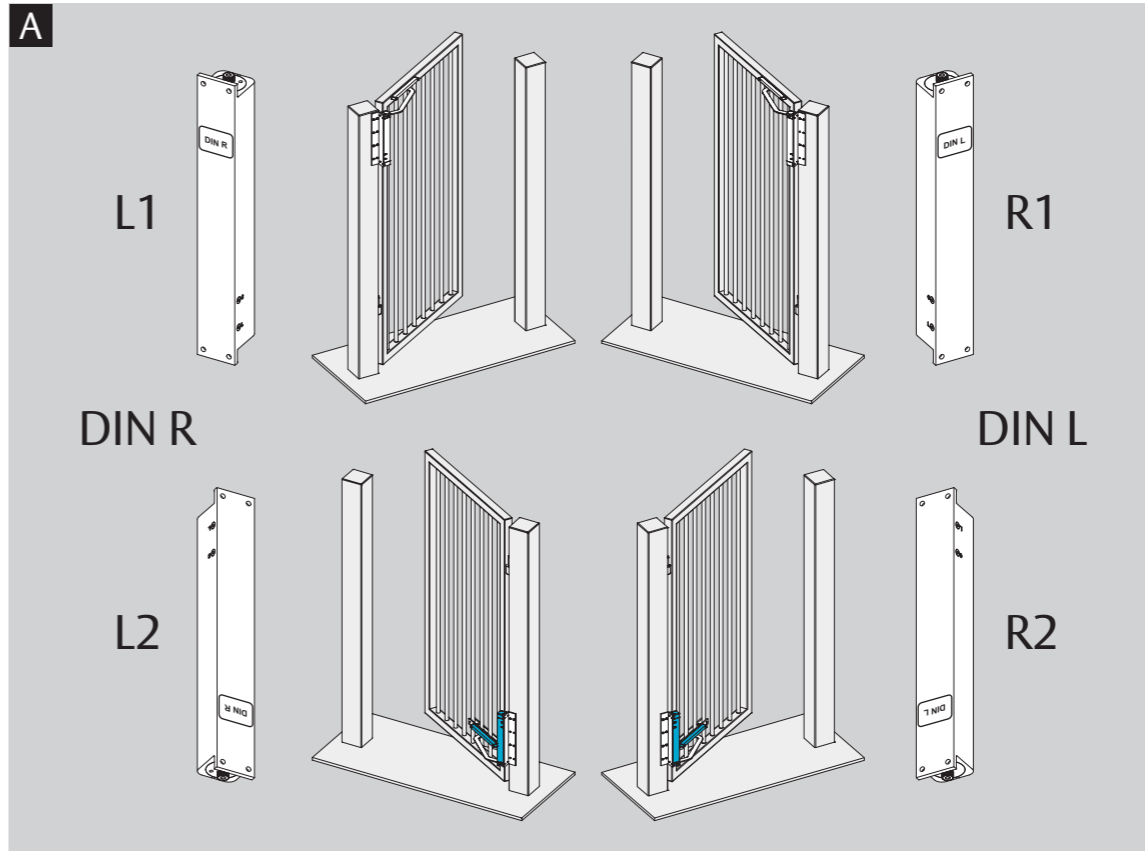

Installation Instructions

5910230M

ASSA ABLOY Italia S.p.A.
Via Bovaresa, 13
40017 San Giovanni Persiceto (BO)
Italy
Tel. +39 051 6812411
Fax. +39 051 827486
Info.it.openingsolutions@assaabloy.com
www.assaabloy.com/it