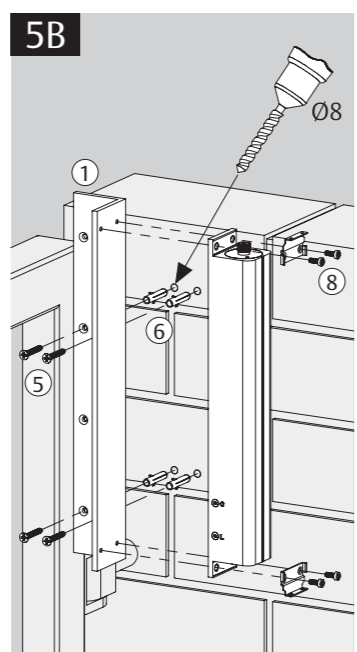

Installation Instructions

5910230M

ASSA ABLOY Italia S.p.A.
Via Bovaresa, 13
40017 San Giovanni Persiceto (BO)
Italy
Tel. +39 051 6812411
Fax. +39 051 827486
Info.it.openingsolutions@assaabloy.com
www.assaabloy.com/it