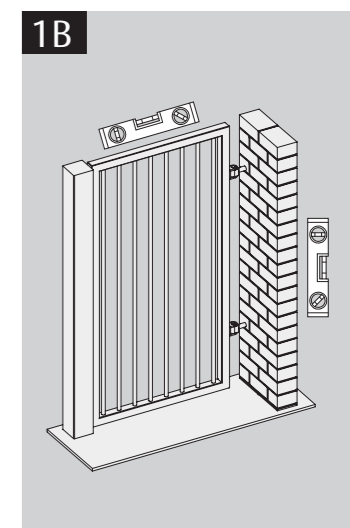

Installation Instructions

5910230M

ASSA ABLOY Italia S.p.A.
Via Bovaresa, 13
40017 San Giovanni Persiceto (BO)
Italy
Tel. +39 051 6812411
Fax. +39 051 827486
Info.it.openingsolutions@assaabloy.com
www.assaabloy.com/it